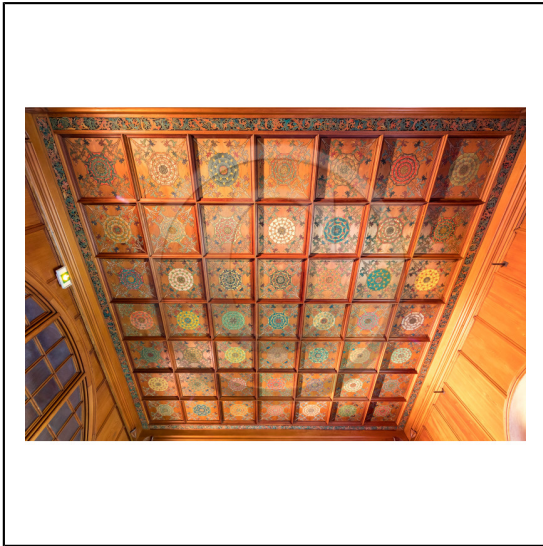

Haute-Savoie (74), Lac Léman, Thonon-les-Bains, ancien manoir de la fin du XIII, Domaine viticole, Château de Ripaille // Haute-Savoie (74), Lake Geneva, Thonon-les-Bains, old manor of the end of the XIII century, Winery, Château de Ripaille