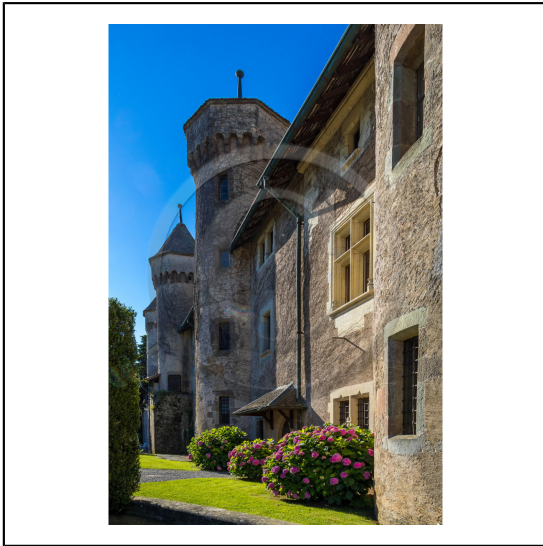

141755.jpg

Haute-Savoie (74), Lac Léman, Thonon-les-Bains, ancien manoir de la fin du XIII, Domaine viticole, Château de Ripaille // Haute-Savoie (74), Lake Geneva, Thonon-les-Bains, old manor of the end of the XIII century, Winery, Château de Ripaille

141756.jpg

Haute-Savoie (74), Lac Léman, Thonon-les-Bains, ancien manoir de la fin du XIII, Domaine viticole, Château de Ripaille // Haute-Savoie (74), Lake Geneva, Thonon-les-Bains, old manor of the end of the XIII century, Winery, Château de Ripaille

141759.jpg

Haute-Savoie (74), Lac Léman, Thonon-les-Bains, ancien manoir de la fin du XIII, Domaine viticole, Château de Ripaille // Haute-Savoie (74), Lake Geneva, Thonon-les-Bains, old manor of the end of the XIII century, Winery, Château de Ripaille

141760.jpg

Haute-Savoie (74), Lac Léman, Thonon-les-Bains, ancien manoir de la fin du XIII, Domaine viticole, Château de Ripaille // Haute-Savoie (74), Lake Geneva, Thonon-les-Bains, old manor of the end of the XIII century, Winery, Château de Ripaille