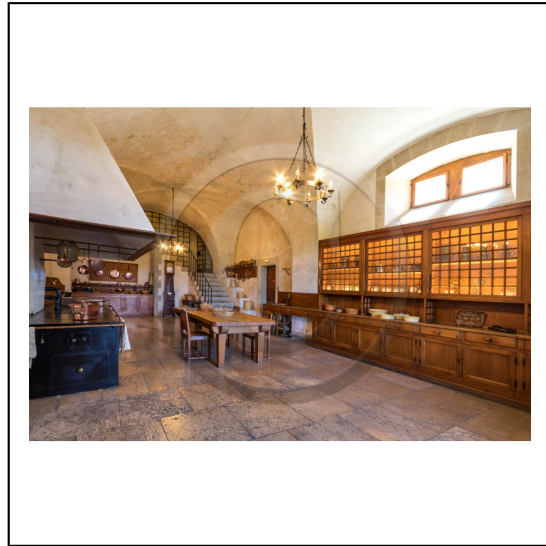

Haute-Savoie (74), Lac Léman, Thonon-les-Bains, ancien manoir de la fin du XIII, Domaine viticole, Château de Ripaille, la cuisine // Haute-Savoie (74), Lake Geneva, Thonon-les-Bains, old manor of the end of the XIII century, Winery, Château de Ripaille