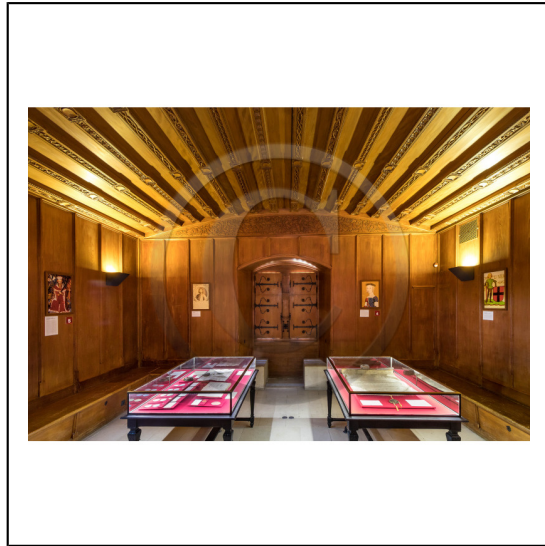

Haute-Savoie (74), Lac Léman, Thonon-les-Bains, ancien manoir de la fin du XIII, Domaine viticole, Château de Ripaille // Haute-Savoie (74), Lake Geneva, Thonon-les-Bains, old manor of the end of the XIII century, Winery, Château de Ripaille