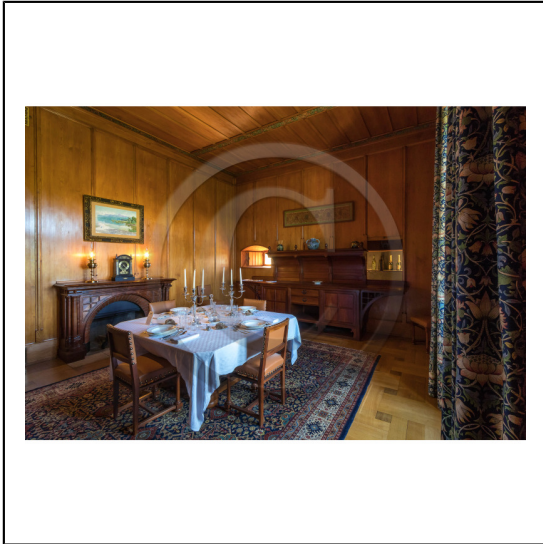

141784.jpg

141787.jpg

Haute-Savoie (74), Lac Léman, Thonon-les-Bains, ancien manoir de la fin du XIII, Domaine viticole, Château de Ripaille, la salle à manger // Haute-Savoie (74), Lake Geneva, Thonon-les-Bains, old manor of the end of the XIII century, Winery, Château de Ripaille