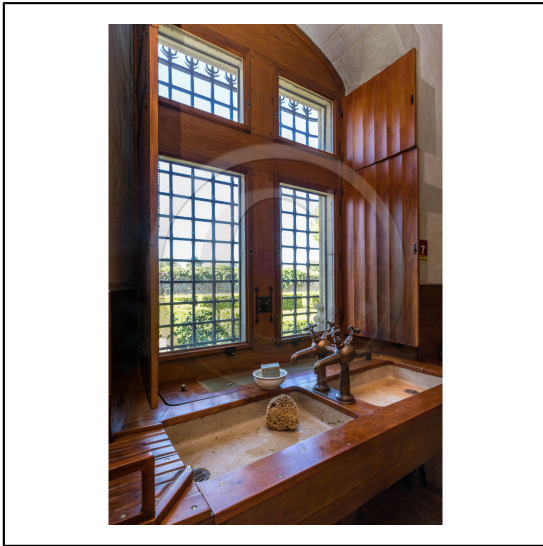

Haute-Savoie (74), Lac Léman, Thonon-les-Bains, ancien manoir de la fin du XIII, Domaine viticole, Château de Ripaille, la cuisine // Haute-Savoie (74), Lake Geneva, Thonon-les-Bains, old manor of the end of the XIII century, Winery, Château de Ripaille