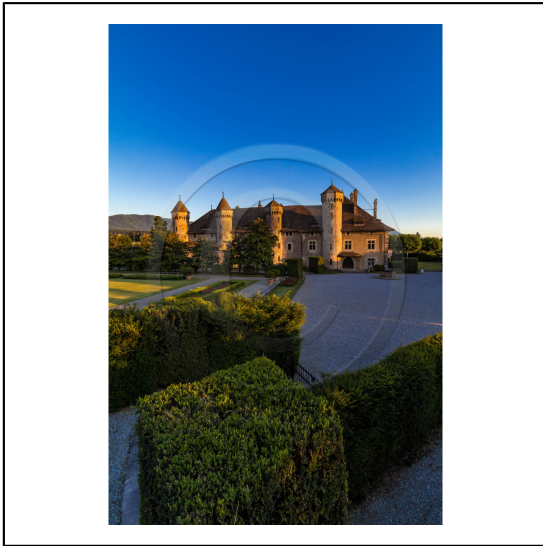

141748.jpg

Haute-Savoie (74), Lac Léman, Thonon-les-Bains, ancien manoir de la fin du XIII, Domaine viticole, Château de Ripaille // Haute-Savoie (74), Lake Geneva, Thonon-les-Bains, old manor of the end of the XIII century, Winery, Château de Ripaille

141750.jpg

Haute-Savoie (74), Lac Léman, Thonon-les-Bains, ancien manoir de la fin du XIII, Domaine viticole, Château de Ripaille // Haute-Savoie (74), Lake Geneva, Thonon-les-Bains, old manor of the end of the XIII century, Winery, Château de Ripaille

141752.jpg

Haute-Savoie (74), Lac Léman, Thonon-les-Bains, ancien manoir de la fin du XIII, Domaine viticole, Château de Ripaille // Haute-Savoie (74), Lake Geneva, Thonon-les-Bains, old manor of the end of the XIII century, Winery, Château de Ripaille

141753.jpg

Haute-Savoie (74), Lac Léman, Thonon-les-Bains, ancien manoir de la fin du XIII, Domaine viticole, Château de Ripaille // Haute-Savoie (74), Lake Geneva, Thonon-les-Bains, old manor of the end of the XIII century, Winery, Château de Ripaille